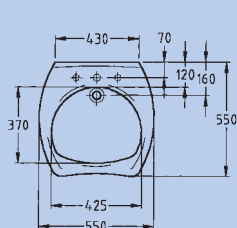

Přehled modelů Vitalis

Umyvadlo Vitalis (lze podjet invalidním vozíkem)
model č. 221555, 55 x 55 cm, bez přepadu
- bez otvoru pro baterii
- na přání rovněž s otvorem pro baterii

K dodání také s glazurou KeraTect®