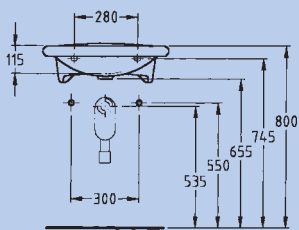

Umyvadlo Vitalis (lze podjet invalidním vozíkem)
model č. 121565, 65 x 60 cm, bez přepadu
model č. 121565, 65 x 60 cm, s přepadem
- bez otvoru pro baterii
- na přání rovněž s otvorem pro baterii

K dodání také s glazurou KeraTect®