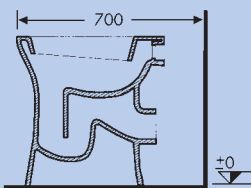

Klozet Vitalis stojící s hlubokým splachováním, 6l
podle DIN 1385-6, model č. 211105
zvýšený k dosažení výšky sedu (se sedátkem)
od 48 cm, s vodorovným odpadem

Kombinovatelný s klozetovým sedátkem
Renova Nr.1 č. 571060 a 571061

K dodání také s glazurou KeraTect®

KERAMAG

Sanitec, s.r.o.
Komenského 2501
390 02 Tábor
tel 381 254 907
fax 381 254 908
info@sanitec.cz
www.sanitec.cz

Sanitec