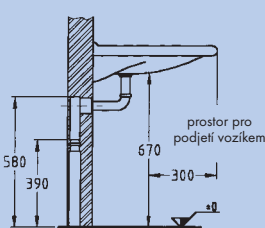

Přehled modelů Vitalis

Umyvadlo Vitalis (lze podjet invalidním vozíkem)
model č. 221555, 55 x 55 cm, bez přepadu
- bez otvoru pro baterii
- na přání rovněž s otvorem pro baterii

K dodání také s glazurou KeraTect®