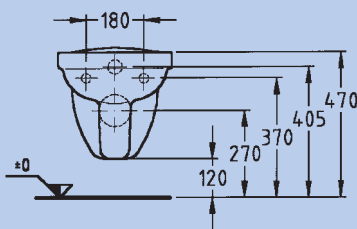

Závěsný klozet Vitalis s plochým splachováním, 6l
podle DIN 1385-6, model č. 201600
s hloubkou 70 cm, k ve zdi zabudované nádrži
nebo tlakovému splachovači
vč. prodlužovací splachovací trubky,
doporučená výška se sedátkem 50 cm

Kombinovatelný s klozetovým sedátkem
Renova Nr.1 č. 571060 a 571061

K dodání také s glazurou KeraTect®