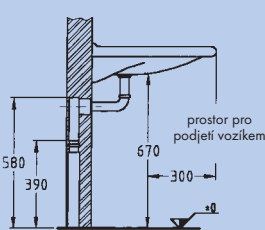

Umyvadlo Vitalis (lze podjet invalidním vozíkem)
model č. 121565, 65 x 60 cm, bez přepadu
model č. 121565, 65 x 60 cm, s přepadem
- bez otvoru pro baterii
- na přání rovněž s otvorem pro baterii

K dodání také s glazurou KeraTect®