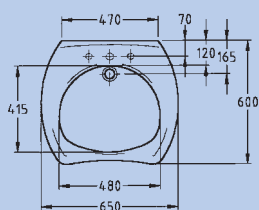

Umyvadlo Vitalis (lze podjet invalidním vozíkem)
model č. 121565, 65 x 60 cm, bez přepadu
model č. 121565, 65 x 60 cm, s přepadem
- bez otvoru pro baterii
- na přání rovněž s otvorem pro baterii

K dodání také s glazurou KeraTect®