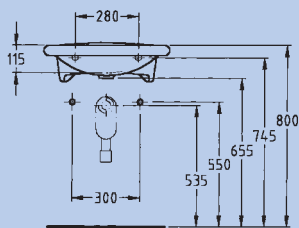

Přehled modelů Vitalis

Umyvadlo Vitalis (lze podjet invalidním vozíkem)
model č. 221555, 55 x 55 cm, bez přepadu
- bez otvoru pro baterii
- na přání rovněž s otvorem pro baterii

K dodání také s glazurou KeraTect®