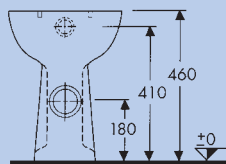

Klozet Vitalis stojící s hlubokým splachováním, 6l
podle DIN 1385-6, model č. 211105
zvýšený k dosažení výšky sedu (se sedátkem)
od 48 cm, s vodorovným odpadem

Kombinovatelný s klozetovým sedátkem
Renova Nr.1 č. 571060 a 571061

K dodání také s glazurou KeraTect®

KERAMAG

Sanitec, s.r.o.
Komenského 2501
390 02 Tábor
tel 381 254 907
fax 381 254 908
info@sanitec.cz
www.sanitec.cz

Sanitec