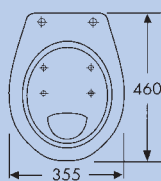

Klozet Vitalis stojící s hlubokým splachováním, 6l
podle DIN 1385-6, model č. 211105
zvýšený k dosažení výšky sedu (se sedátkem)
od 48 cm, s vodorovným odpadem

Kombinovatelný s klozetovým sedátkem
Renova Nr.1 č. 571060 a 571061

K dodání také s glazurou KeraTect®

KERAMAG

Sanitec, s.r.o.
Komenského 2501
390 02 Tábor
tel 381 254 907
fax 381 254 908
info@sanitec.cz
www.sanitec.cz

Sanitec