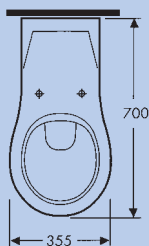

Závěsný klozet Vitalis s hlubokým splachováním, 6l
podle DIN 1385-6, model č. 201500
s hloubkou 70 cm, k ve zdi zabudované nádrži
nebo tlakovému splachovači
vč. prodlužovací splachovací trubky

Kombinovatelný s klozetovým sedátkem
Renova Nr.1 č. 571060 a 571061

K dodání také s glazurou KeraTect®