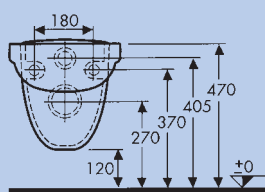

Závěsný klozet Vitalis s hlubokým splachováním, 6l
podle DIN 1385-6, model č. 201500
s hloubkou 70 cm, k ve zdi zabudované nádrži
nebo tlakovému splachovači
vč. prodlužovací splachovací trubky

Kombinovatelný s klozetovým sedátkem
Renova Nr.1 č. 571060 a 571061

K dodání také s glazurou KeraTect®