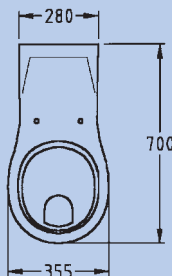

Závěsný klozet Vitalis s plochým splachováním, 6l
podle DIN 1385-6, model č. 201600
s hloubkou 70 cm, k ve zdi zabudované nádrži
nebo tlakovému splachovači
vč. prodlužovací splachovací trubky,
doporučená výška se sedátkem 50 cm

Kombinovatelný s klozetovým sedátkem
Renova Nr.1 č. 571060 a 571061

K dodání také s glazurou KeraTect®