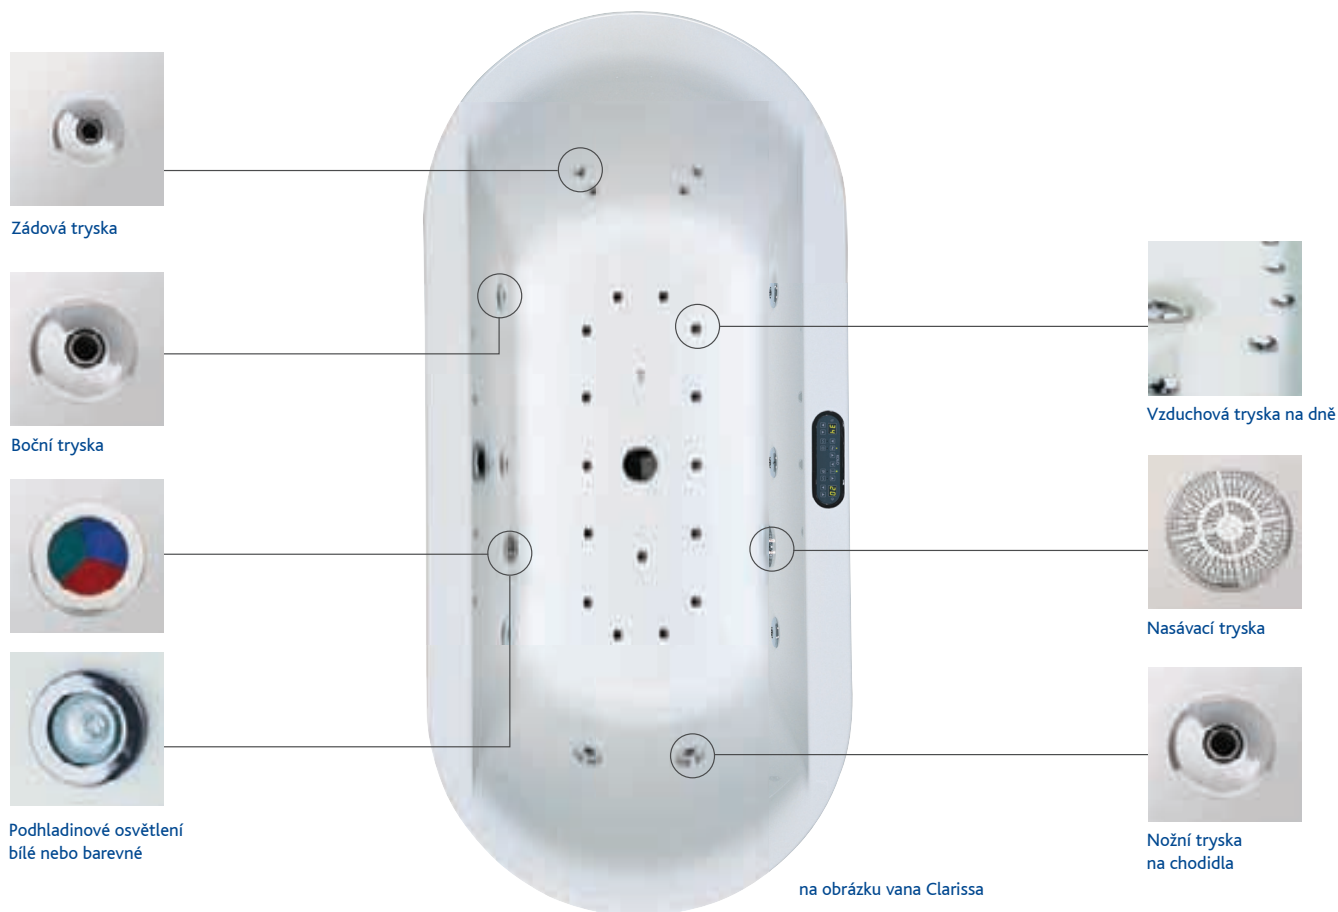

Masážní vany s MX600

125