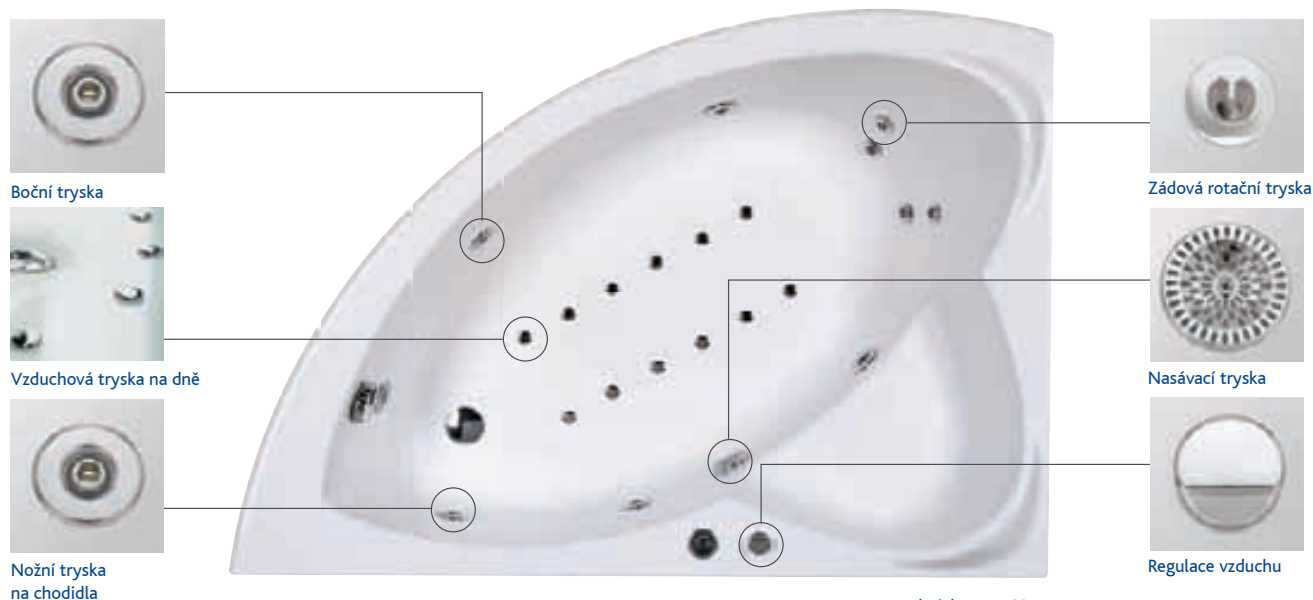

# Masážní vany s W100

Systém Whirlpool W100 intenzivně masíruje tělo a přináší plné uvolnění. Proudů vody, obohacené vzduchem, jsou vháněné do vany pod tlakem deseti bočními tryskami. Systém je velice účinný. Pro snadnou obsluhu byl vybaven jednoduchým elektronickým ovládním s možností regulace masáže prostřednictvím regulace proudu vzduchu.

121

Charakteristika vybavení	Whirlpool (vodní)
základní elektronické ovládní	funkce zapnout - vypnout + kontrolka signalizující stav provozu
velké boční trysky	4
velké nožní trysky	2
malé rotační zádové trysky	4
všechny trysky chromované	x
vodní čerpadlo	900 W
regulace vzduchu	omezením/zvětšením přidávaného vzduchu dochází k regulaci masážního proudu
nasávací tryska s bezpečnostním ventilem	zabraňuje nasátí vlasů apod.
automatické vypnutí systému	po 15 minutách
snímač hladiny vody	chrání čerpadlo před chodem naprázdno
odpadní a přepadová sada	x

# Masážní vany s MX200

Každý prahne po odpočinku. Dopřejte si ho! Systém MX200 kombinuje účinky klasického vodního systému Whirlpool s jemným účinkem vzduchového systému Airpool. Smíšené proudy vody a vzduchu energicky masírují tělo, příjemně působí na kůži, okysličují ji a účinně podporují krevní oběh.