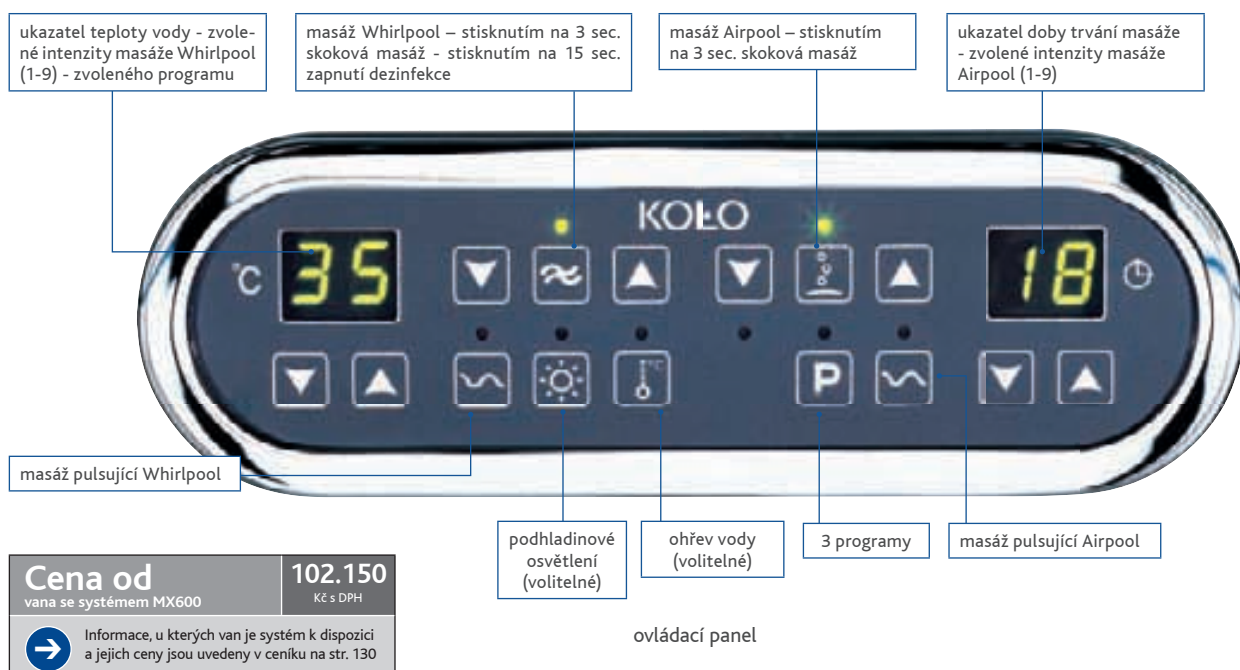

Cena od

vana se systémem MX600

102.150

Kč s DPH

Informace, u kterých van je systém k dispozici a jejich ceny jsou uvedeny v ceníku na str. 130