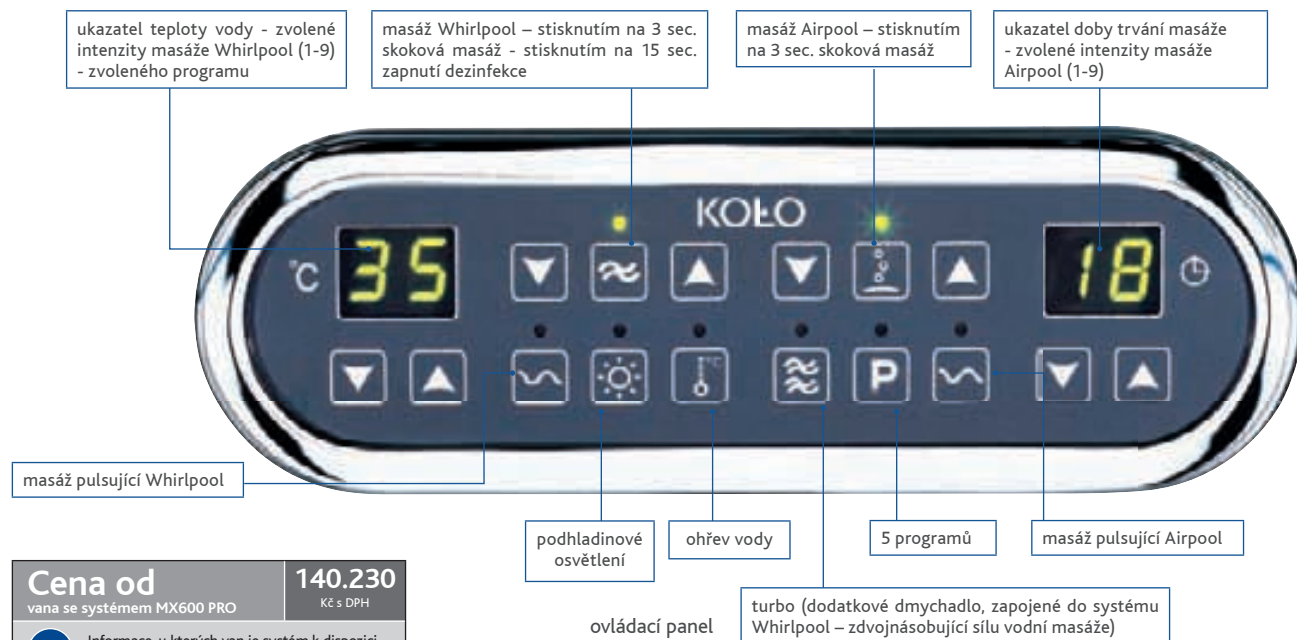

Cena od 140.230 Kč s DPH
vana se systémem MX600 PRO

Informace, u kterých van je systém k dispozici a jejich ceny jsou uvedeny v ceníku na str. 130