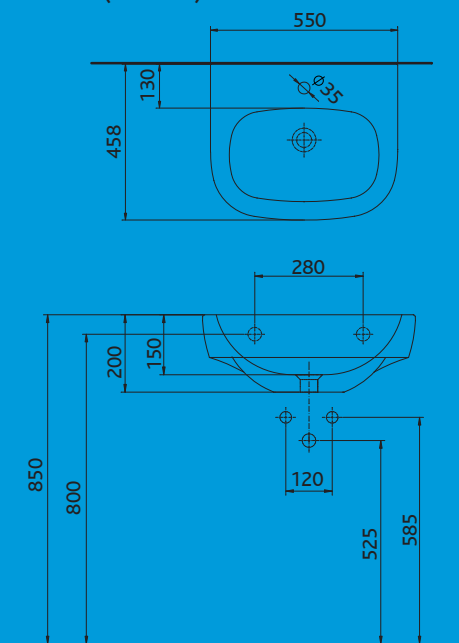

Sérii keramiky a nábytku Ego Plus doplňují klozety a bidety ze série Ego.