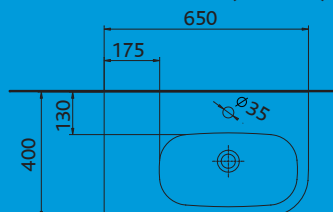

Skříňka závěsná pod asymetrická umy-
vadla č. L01780, L01781,
36 x 36 x 46 cm,
Provedení: dvířka – černá lesklá
korpus – stříbrný jasan
č. 89103, 11.310 Kč (vč. DPH)

Skříňka závěsná pod umyvadlo
110 x 36 x 46 cm,
výřez pro sifón: vlevo
Provedení: dvířka – černá lesklá
korpus – stříbrný jasan
č. 89101, 12.820 Kč (vč. DPH)
kombinovatelná s umyvadly
L01155, L01160, L01165

Skříňka závěsná pod umyvadlo
110 x 36 x 46 cm,
výřez pro sifón: uprostřed
Provedení: dvířka – černá lesklá
korpus – stříbrný jasan
č. 89102, 12.820 Kč (vč. DPH)
kombinovatelná s umyvadly
L01155, L01160, L01165

Skříňka závěsná pod umyvadlo
110 x 36 x 46 cm,
výřez pro sifón: vpravo
Provedení: dvířka – černá lesklá
korpus – stříbrný jasan
č. 89100, 12.820 Kč (vč. DPH)
kombinovatelná s umyvadly
L01155, L01160, L01165

Umyvadlo asymetrické s otvorem pro baterii
65 x 40 cm, odkládací plocha vpravo
č. L01765, 6.920 Kč (vč. DPH)

Umývadlo asymetrické s otvorem pro baterii
65 x 40 cm, odkládací plocha vlevo
č. L01766, 6.920 Kč (vč. DPH)