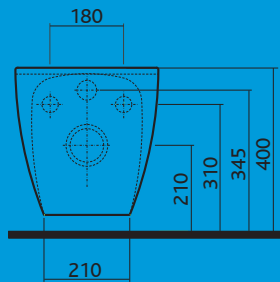

Závěsný bidet s otvorem pro baterii včetně montážní sady A42255
č. K15100, 7.220 Kč (vč. DPH)