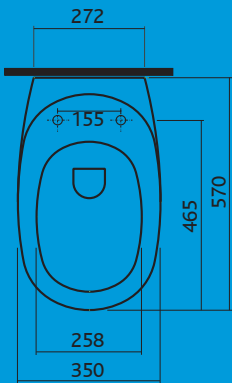

Stojící klozet s hlubokým splachováním, 6l odpad vodorovný – univerzální (vodorovný/svislý) včetně montážní sady A42300
č. K13000, 8.420 Kč (vč. DPH)