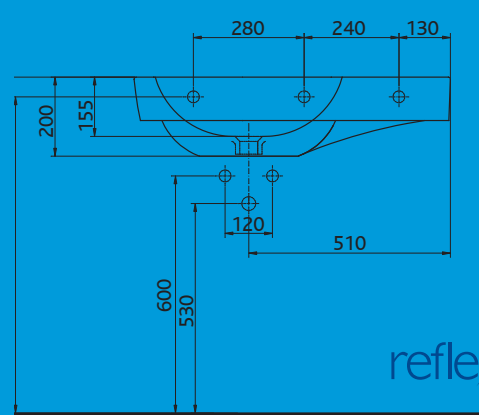

Umývadlo asymetrické s otvorem pro baterii
80 x 50 cm, odkládací plocha vlevo
č. L01781, 9.140 Kč (vč. DPH)