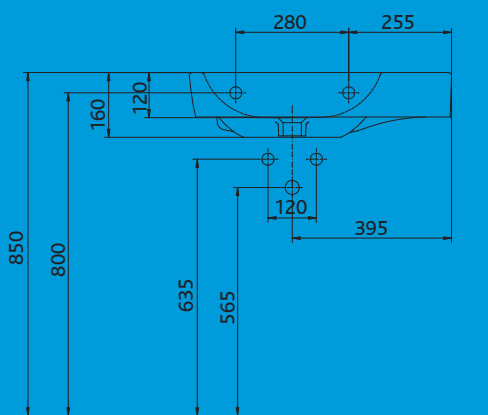

reflex KOLO

Zrcadlo s osvětlením
110 x 65 x 7,5 cm
č. 88177, 12.130 Kč (vč. DPH)

Zrcadlo s osvětlením
58 x 65 x 7,5 cm
č. 88188, 9.850 Kč (vč. DPH)

Keramika Ego Plus je na přání k dispozici s povrchem Reflex Kolo za příplatek 990 Kč (vč. DPH)/ks, při objednávání uvádějte za číslo výrobku kód 900. Barevné provedení nábytku Ego Plus: korpus - přírodní dýha, stříbrný jasan, dvířka: černá, lakované sklo, rámeček kolem dvířek: stříbrný. Uvedené ceny jsou doporučené maloobchodní v Kč s DPH, platné od 20. 4. 2009. Ego Plus je v prodeji pouze u Autorizovaných prodejců KOLO.