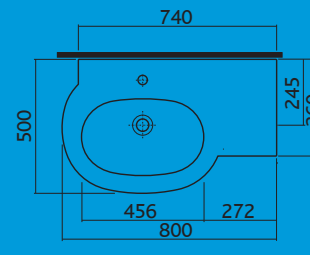

Umyvadlo s otvorem pro baterii s rovnou vrchní plochou
60 x 50 cm, č. K11161
3.980 Kč (vč. DPH)

Umyvadlo s otvorem pro baterii s rovnou vrchní plochou
68 x 53,5 cm, č. K11169
6.120 Kč (vč. DPH)

Umyvadlo asymetrické s otvorem pro baterii, odkládací plocha vpravo
80 x 50 cm, č. K11180
9.140 Kč (vč. DPH)