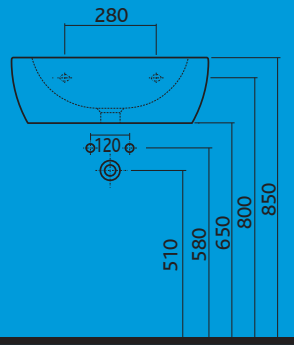

Umyvadlo s otvorem pro baterii s rovnou vrchní plochou
60 x 50 cm, č. K11161
3.980 Kč (vč. DPH)

Umyvadlo s otvorem pro baterii s rovnou vrchní plochou
68 x 53,5 cm, č. K11169
6.120 Kč (vč. DPH)

Umyvadlo asymetrické s otvorem pro baterii, odkládací plocha vpravo
80 x 50 cm, č. K11180
9.140 Kč (vč. DPH)