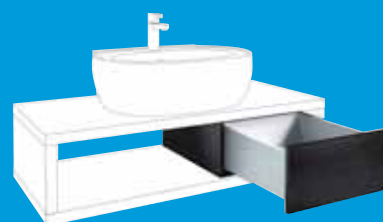

Umyvadlo s otvorem pro baterii s rovnou vrchní plochou
60 x 50 cm, č. K11161
3.980 Kč (vč. DPH)

Umyvadlo s otvorem pro baterii s rovnou vrchní plochou
68 x 53,5 cm, č. K11169
6.120 Kč (vč. DPH)

Umyvadlo asymetrické s otvorem pro baterii, odkládací plocha vpravo
80 x 50 cm, č. K11180
9.140 Kč (vč. DPH)

Umyvadlo asymetrické s otvorem pro baterii, odkládací plocha vlevo
80 x 50 cm, č. K11181
9.140 Kč (vč. DPH)

Skříňka pod umyvadlo, závěsná
120 x 30 x 52 cm
č. 89058, výřez na sifón vlevo
č. 89059, výřez na sifón vpravo
č. 89060, výřez na sifón uprostřed
Provedení: wenge
12.900 Kč (vč. DPH)
kombinovatelná s umyvadly
K11161, K11168, K11169