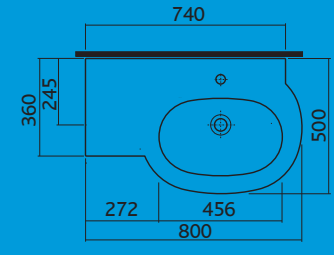

Umyvadlo s otvorem pro baterii s rovnou vrchní plochou
60 x 50 cm, č. K11161
3.980 Kč (vč. DPH)

Umyvadlo s otvorem pro baterii s rovnou vrchní plochou
68 x 53,5 cm, č. K11169
6.120 Kč (vč. DPH)

Umyvadlo asymetrické s otvorem pro baterii, odkládací plocha vpravo
80 x 50 cm, č. K11180
9.140 Kč (vč. DPH)

Umyvadlo asymetrické s otvorem pro baterii, odkládací plocha vlevo
80 x 50 cm, č. K11181
9.140 Kč (vč. DPH)

Skříňka pod umyvadlo, závěsná
120 x 30 x 52 cm
č. 89058, výřez na sifón vlevo
č. 89059, výřez na sifón vpravo
č. 89060, výřez na sifón uprostřed
Provedení: wenge
12.900 Kč (vč. DPH)
kombinovatelná s umyvadly
K11161, K11168, K11169

Zásuvka ke skříňkám pod umyvadlo
47 x 22 x 41 cm, provedení: wenge
č. 89066, 5.540 Kč (vč. DPH)

Skříňka vodorovná se zrcadlem
120 x 30 x 20,5 cm
č. 88107, 19.820 Kč (vč. DPH)

Skříňka vodorovná, závěsná
90 x 30 x 20,5 cm
Provedení: wenge
č. 88090, 15.170 Kč (vč. DPH)