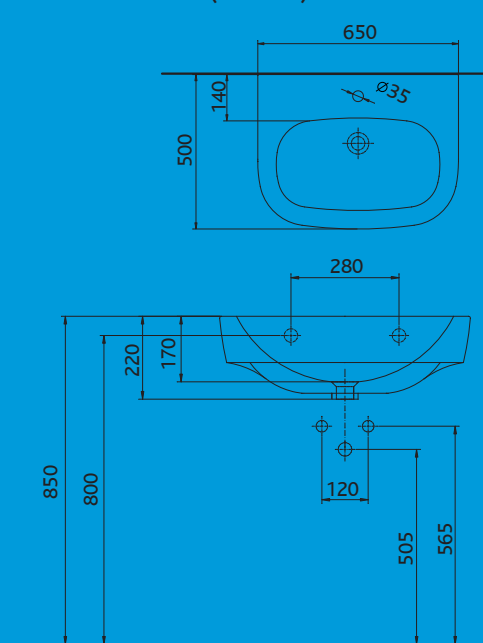

Sérii keramiky a nábytku Ego Plus doplňují klozety a bidety ze série Ego.