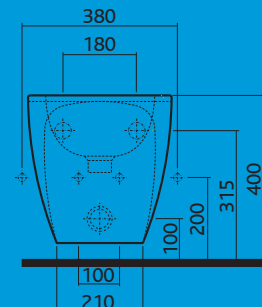

Stojící bidet s otvorem pro baterii včetně montážní sady A42250
č. K15000, 7.630 Kč (vč. DPH)