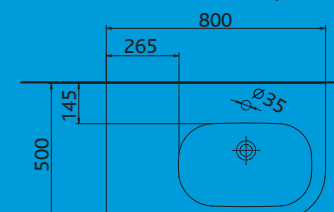

Skříňka závěsná pod umyvadlo
110 x 36 x 46 cm,
výřez pro sifón: vpravo
Provedení: dvířka – černá lesklá
korpus – stříbrný jasan
č. 89100, 12.820 Kč (vč. DPH)
kombinovatelná s umyvadly
L01155, L01160, L01165

Umyvadlo asymetrické s otvorem pro baterii
65 x 40 cm, odkládací plocha vpravo
č. L01765, 6.920 Kč (vč. DPH)

Umývadlo asymetrické s otvorem pro baterii
65 x 40 cm, odkládací plocha vlevo
č. L01766, 6.920 Kč (vč. DPH)

Umývadlo asymetrické s otvorem pro baterii
80 x 50 cm, odkládací plocha vpravo
č. L01780, 9.140 Kč (vč. DPH)

Umývadlo asymetrické s otvorem pro baterii
80 x 50 cm, odkládací plocha vlevo
č. L01781, 9.140 Kč (vč. DPH)