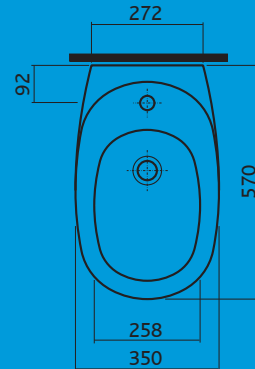

Stojící bidet s otvorem pro baterii včetně montážní sady A42250
č. K15000, 7.630 Kč (vč. DPH)