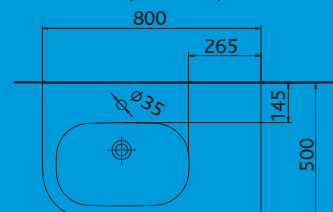

Skříňka závěsná pod asymetrická umy-
vadla č. L01780, L01781,
36 x 36 x 46 cm,
Provedení: dvířka – černá lesklá
korpus – stříbrný jasan
č. 89103, 11.310 Kč (vč. DPH)

Skříňka závěsná pod umyvadlo
110 x 36 x 46 cm,
výřez pro sifón: vlevo
Provedení: dvířka – černá lesklá
korpus – stříbrný jasan
č. 89101, 12.820 Kč (vč. DPH)
kombinovatelná s umyvadly
L01155, L01160, L01165

Skříňka závěsná pod umyvadlo
110 x 36 x 46 cm,
výřez pro sifón: vpravo
Provedení: dvířka – černá lesklá
korpus – stříbrný jasan
č. 89100, 12.820 Kč (vč. DPH)
kombinovatelná s umyvadly
L01155, L01160, L01165

Umyvadlo asymetrické s otvorem pro baterii
65 x 40 cm, odkládací plocha vpravo
č. L01765, 6.920 Kč (vč. DPH)

Umývadlo asymetrické s otvorem pro baterii
65 x 40 cm, odkládací plocha vlevo
č. L01766, 6.920 Kč (vč. DPH)

Umývadlo asymetrické s otvorem pro baterii
80 x 50 cm, odkládací plocha vpravo
č. L01780, 9.140 Kč (vč. DPH)

Umývadlo asymetrické s otvorem pro baterii
80 x 50 cm, odkládací plocha vlevo
č. L01781, 9.140 Kč (vč. DPH)