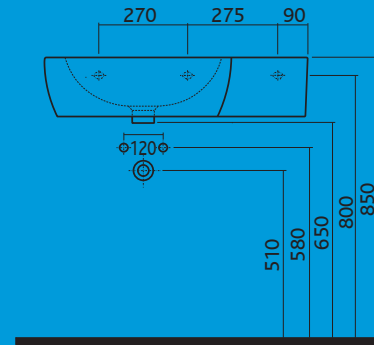

Umyvadlo s otvorem pro baterii s rovnou vrchní plochou
60 x 50 cm, č. K11161
3.980 Kč (vč. DPH)

Umyvadlo s otvorem pro baterii s rovnou vrchní plochou
68 x 53,5 cm, č. K11169
6.120 Kč (vč. DPH)

Umyvadlo asymetrické s otvorem pro baterii, odkládací plocha vpravo
80 x 50 cm, č. K11180
9.140 Kč (vč. DPH)