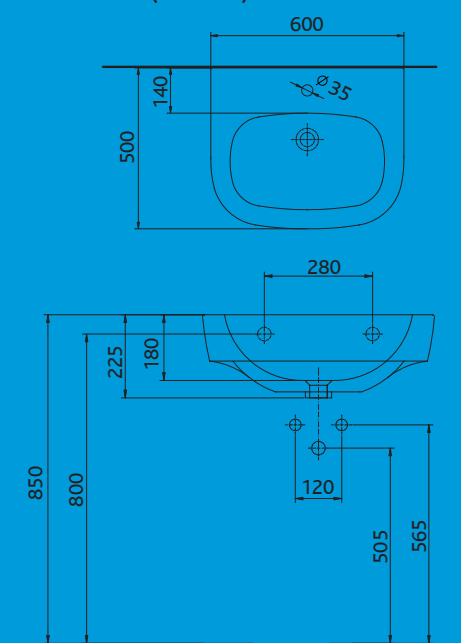

Sérii keramiky a nábytku Ego Plus doplňují klozety a bidety ze série Ego.