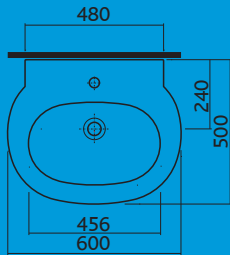

Umyvadlo s otvorem pro baterii s rovnou vrchní plochou
60 x 50 cm, č. K11161
3.980 Kč (vč. DPH)

Umyvadlo s otvorem pro baterii s rovnou vrchní plochou
68 x 53,5 cm, č. K11169
6.120 Kč (vč. DPH)

Umyvadlo asymetrické s otvorem pro baterii, odkládací plocha vpravo
80 x 50 cm, č. K11180
9.140 Kč (vč. DPH)