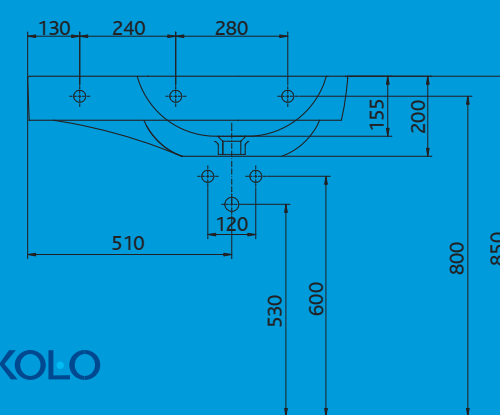

Umývadlo asymetrické s otvorem pro baterii
80 x 50 cm, odkládací plocha vpravo
č. L01780, 9.140 Kč (vč. DPH)

Umývadlo asymetrické s otvorem pro baterii
80 x 50 cm, odkládací plocha vlevo
č. L01781, 9.140 Kč (vč. DPH)