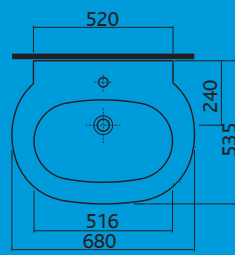

Umyvadlo s otvorem pro baterii s rovnou vrchní plochou
60 x 50 cm, č. K11161
3.980 Kč (vč. DPH)

Umyvadlo s otvorem pro baterii s rovnou vrchní plochou
68 x 53,5 cm, č. K11169
6.120 Kč (vč. DPH)

Umyvadlo asymetrické s otvorem pro baterii, odkládací plocha vpravo
80 x 50 cm, č. K11180
9.140 Kč (vč. DPH)