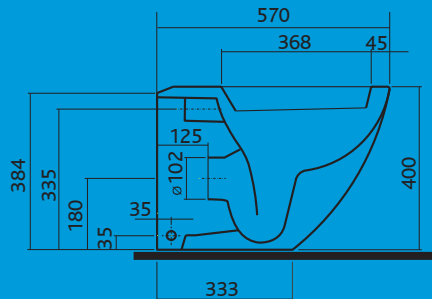

Závěsný bidet s otvorem pro baterii včetně montážní sady A42255
č. K15100, 7.220 Kč (vč. DPH)