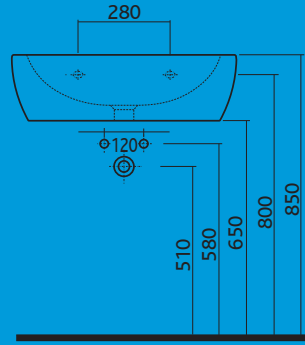

Umyvadlo s otvorem pro baterii s rovnou vrchní plochou
60 x 50 cm, č. K11161
3.980 Kč (vč. DPH)

Umyvadlo s otvorem pro baterii s rovnou vrchní plochou
68 x 53,5 cm, č. K11169
6.120 Kč (vč. DPH)

Umyvadlo asymetrické s otvorem pro baterii, odkládací plocha vpravo
80 x 50 cm, č. K11180
9.140 Kč (vč. DPH)