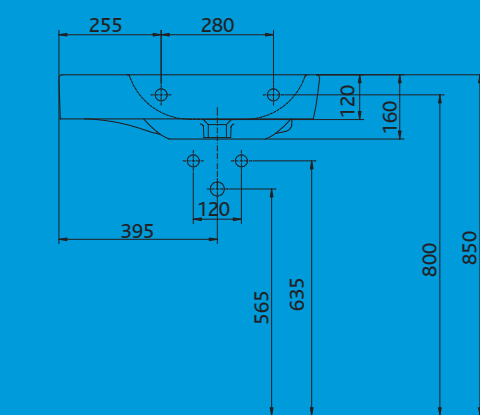

Umývadlo asymetrické s otvorem pro baterii
80 x 50 cm, odkládací plocha vpravo
č. L01780, 9.140 Kč (vč. DPH)