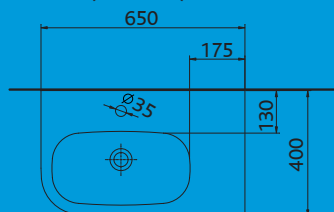

Umývadlo asymetrické s otvorem pro baterii
65 x 40 cm, odkládací plocha vlevo
č. L01766, 6.920 Kč (vč. DPH)