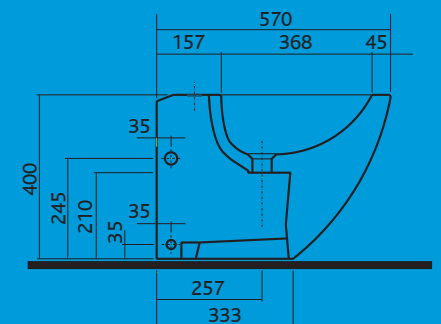

reflex KOLO