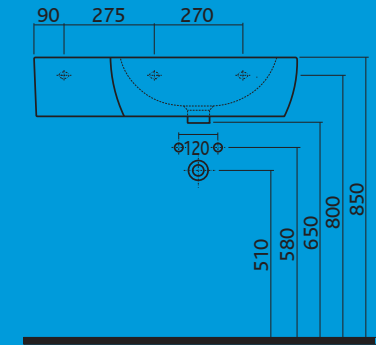

Umyvadlo s otvorem pro baterii s rovnou vrchní plochou
60 x 50 cm, č. K11161
3.980 Kč (vč. DPH)

Umyvadlo s otvorem pro baterii s rovnou vrchní plochou
68 x 53,5 cm, č. K11169
6.120 Kč (vč. DPH)

Umyvadlo asymetrické s otvorem pro baterii, odkládací plocha vpravo
80 x 50 cm, č. K11180
9.140 Kč (vč. DPH)

Umyvadlo asymetrické s otvorem pro baterii, odkládací plocha vlevo
80 x 50 cm, č. K11181
9.140 Kč (vč. DPH)

Skříňka pod umyvadlo, závěsná
120 x 30 x 52 cm
č. 89058, výřez na sifón vlevo
č. 89059, výřez na sifón vpravo
č. 89060, výřez na sifón uprostřed
Provedení: wenge
12.900 Kč (vč. DPH)
kombinovatelná s umyvadly
K11161, K11168, K11169

Zásuvka ke skříňkám pod umyvadlo
47 x 22 x 41 cm, provedení: wenge
č. 89066, 5.540 Kč (vč. DPH)

Skříňka vodorovná se zrcadlem
120 x 30 x 20,5 cm
č. 88107, 19.820 Kč (vč. DPH)

Skříňka vodorovná, závěsná
90 x 30 x 20,5 cm
Provedení: wenge
č. 88090, 15.170 Kč (vč. DPH)