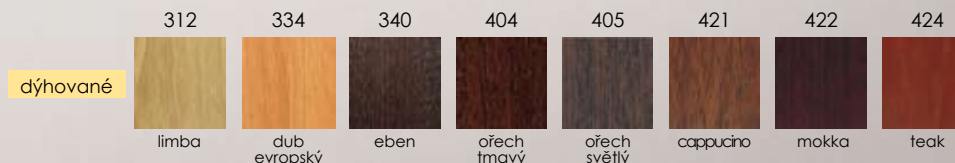

Jednokřídlové: „60“, „70“, „80“, „90“ (str. 23)

Dostupné také jako dvoukřídlové (str. 23)

Výška dveří je 2283 mm.

PASSO ALTO

mezipokojové
bezfalcové dveře

Vyhrazený model kliky

klika **PASSO ALTO** – rozdělený štítek (str. 27)

křídlo	VERZE 01	VERZE 02	VERZE 03	VERZE 04	VERZE 05	VERZE 06	VERZE 07	VERZE 08	VERZE 09
--------	----------	----------	----------	----------	----------	----------	----------	----------	----------

Dveře jednokřídlové	cena křídla + cena nastavitelné bezfalcové zárubně FIESTA pro jednokřídlové dveře (str. 23)
Dveře dvoukřídlové	2 x cena křídla + cena nastavitelné bezfalcové zárubně FIESTA pro dvoukřídlové dveře (str. 23)