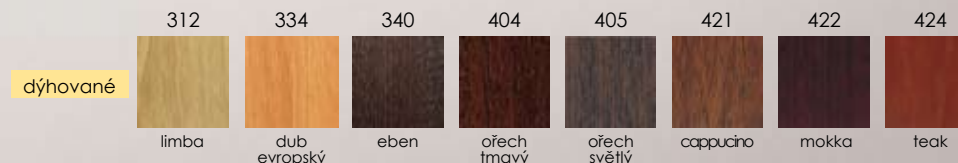

Při podání objednávky je třeba bezpodmínečně uvést kód barvy.
S ohledem na kvalitu vysokonákladového tisku se zázorněné barvy mohou lišit od skutečných.