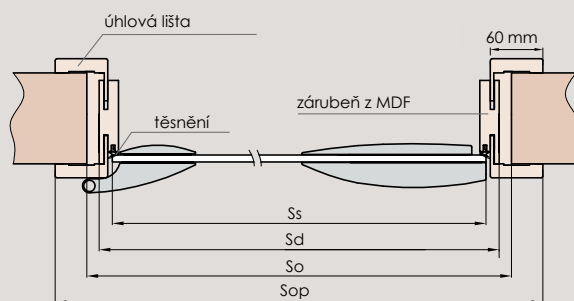

NASTAVITELNÁ ZÁRUBEŇ LUMEN K PROSKLENÝM DVEŘÍM

dveře jednokřídlové				
šířka				
typ	(So)	(Sd)	(Ss)	(Sop)
„60“	676	646	617	746
„70“	776	746	717	846
„80“	876	846	817	946
„90“	976	946	917	1046
výška: 2053 (Ho), 2043 (Hd), 2017 (Hs)				

Ss, Hs - rozměry křídla
Sd, Hd - rozměry dveří od vnější strany zárubně
So, Ho - navrhovaný montážní rozměr
Sop - šířka od vnější strany lišty