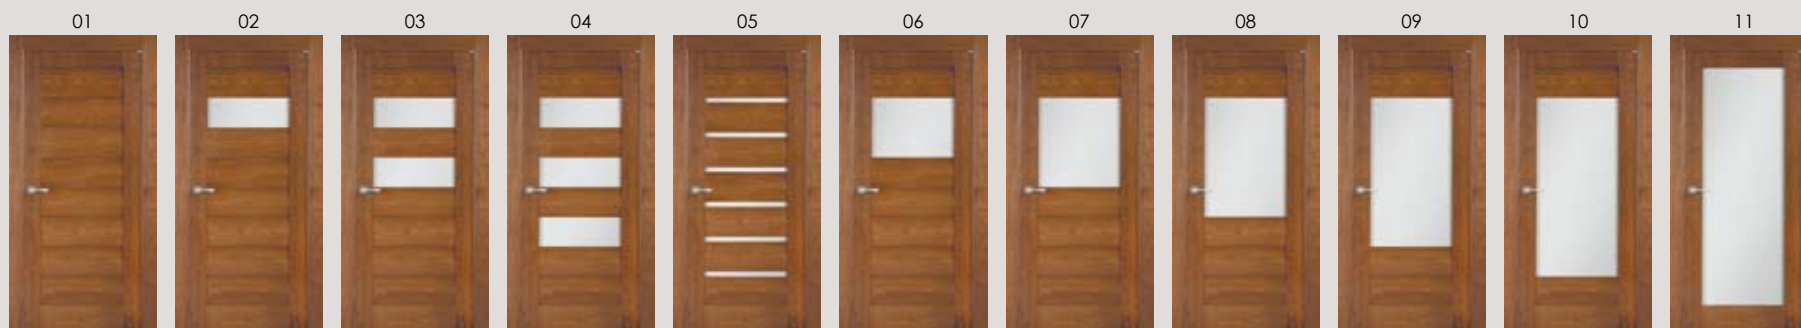

Jednokřídlové: „60“, „70“, „80“, „90“ (str. 23)

Dostupné také jako dvoukřídlové (str. 23)

SWING

mezipokojové
bezfalcové dveře

Vyhrazený model kličky

klika **SWING** - rozdělený štítek (str. 27)

křídlo	VERZE 01	VERZE 02	VERZE 03	VERZE 04	VERZE 05	VERZE 06	VERZE 07	VERZE 08	VERZE 09	VERZE 10	VERZE 11
--------	----------	----------	----------	----------	----------	----------	----------	----------	----------	----------	----------