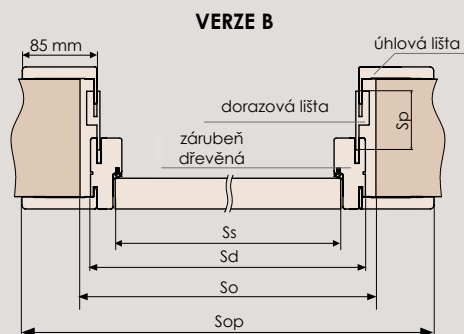

Ss, Hs - rozměry křídla
Sd, Hd - rozměry dveří od vnější strany zárubně
So, Ho - navrhovaný montážní rozměr
Sop - šířka od vnější strany lišty

dveře jednokřídlové					dveře dvoukřídlové			
šířka					výška			
typ	(So)	(Sd)	(Ss)	(Sop)	typ	(So)	(Sd)	(Sop)
„60“	720	693	625	844	„60“ + „60“	1350	1320	1474
„70“	820	793	725	944	„60“ + „70“	1450	1420	1574
„80“	920	893	825	1044	„60“ + „80“, „70“ + „70“	1550	1520	1674
„90“	1020	993	925	1144	„60“ + „90“, „70“ + „80“	1650	1620	1774
					„70“ + „90“, „80“ + „80“	1750	1720	1874
					„80“ + „90“	1850	1820	1974
					„90“ + „90“	1950	1920	2074
LATINO, SWING, STEPS, PASSO, CALYPSO, SABIA, VERTO výška: (Ho) 2093, (Hd) 2083, (Hs) 2040								
PASSO ALTO: výška: (Ho) 2293, (Hd) 2283, (Hs) 2240								
Sp (šířka lišty): 76, 142, 208, 274								

FIESTA	stupeň nastavení [mm]
FB1	76-96
FB2	96-120
FB3	120-140
FB4	140-186
FB5	186-206
FB6	206-252
FB7	252-272
FB8	272-318
FB9	318-338
FB10	338-388

LAMISTONE		dýhované	
LATINO, SWING, STEPS, PASSO, VERTO	PASSO ALTO	LATINO, SWING, STEPS, PASSO, CALYPSO, SABIA, VERTO	PASSO ALTO