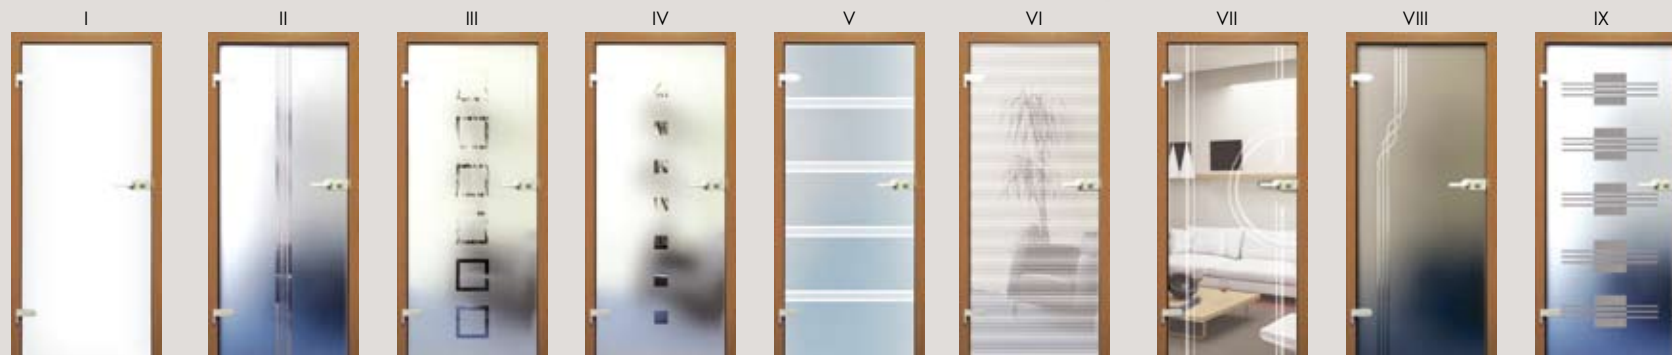

Technický popis

ZÁRUBĚN:
- nastavitelná, systém LUMEN, vyskytující se v níže uvedeném barevném provedení
KOVÁNÍ:
- DORMA Štúdio Arcos na klíč, s vložku FAB a pro koupelnový zámek
PROSKLENÍ:
- bílé nebo bronzové tvrzené sklo o tloušťce 8 mm
ROZMĚRY:
Jednokřídlové: „60“, „70“, „80“, „90“ (str. 22)
Prosklené křídlo LUMEN je kompletováno s nastavitelnou zárubní LUMEN (str. 22)

LUMEN

INTERIOR GLASS DOOR

CENA ZA KOMPLET = CENA SKLENĚNÉ TABULE + CENA KOVÁNÍ + CENA NASTAVITELNÉ ZÁRUBNĚ LUMEN (str. 22)

PROSKLENÍ	SKLENĚNÁ TABULE I	SKLENĚNÁ TABULE II	SKLENĚNÁ TABULE III	SKLENĚNÁ TABULE IV	SKLENĚNÁ TABULE V	SKLENĚNÁ TABULE VI	SKLENĚNÁ TABULE VII	SKLENĚNÁ TABULE VIII	SKLENĚNÁ TABULE IX
KOVÁNÍ DORMA	hliník EV1-Decvo 113	hliník lesk Sheen 102	hliník mosaz EV3 104	hliník nerezavějící ocel steel 106					

TOP RESIST	100	101	102	103	104	105	LAMISTONE	260	261	262	263	264	265	LAMINOVANÉ CPL 0.2 mm	221	222	229	223	226	224
	bílý	buk	olše	jabloň	višeň	wenge		dub bílý	dub zlatý	dub černý	ořech Premium	teak	wenge		buk	šedý	dub	višeň	javor	ořech
LAMINOVANÉ CPL 0.5 mm	251	252	250	253	dýhované	311	312	322	323	324	325	326	327	331	332	334				
	buk	dub	olše	třešeň		dub	limba	dub palisandr	dub rustikal	mahagon	třešeň	buk	ořech evropský	olše	javor	dub evropský				
dýhované RETRO	340	404	405	dýhované COMFORT	411	412	413	dýhované LIMBA	421	422	424	dýhované	601	611	621					
	eben	ořech tmavý	ořech světlý		jantar	koral	topas		cappuccino	mokka	teak		TANGANIKA	SAHARA	KONGO					

Při podání objednávky je třeba bezpodmínečně uvést kód barvy.
S ohledem na kvalitu vysokonákladového tisku se znázorněné barvy mohou lišit od skutečných.