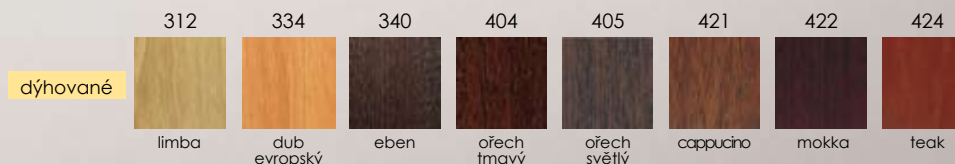

Při podání objednávky je třeba bezpodmínečně uvést kód barvy.
S ohledem na kvalitu vysokonákladového tisku se znázorněné barvy mohou lišit od skutečných.