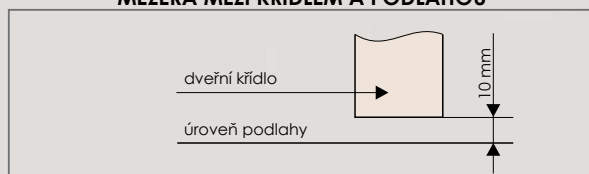

ROZMĚRY KŘÍDEL A MEZIPOKOJOVÝCH DVEŘÍ

MEZERA MEZI KŘÍDLEM A PODLAHOU