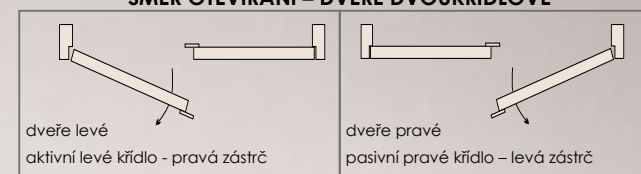

Při podání objednávky je třeba bezpodmínečně uvést kód barvy.
S ohledem na kvalitu vysokonákladového tisku se znázorněné barvy mohou lišit od skutečných.

ROZMĚRY KŘÍDEL A MEZIPOKOJOVÝCH DVEŘÍ

MEZERA MEZI KŘÍDLEM A PODLAHOU

SMĚR OTEVÍRÁNÍ – DVEŘE JEDNOKŘÍDLOVÉ

SMĚR OTEVÍRÁNÍ – DVEŘE DVOUKŘÍDLOVÉ

Pro správnou montáž rozvíracích, skládacích dveří musí být otvor ve stěně (So) větší o 10-15 mm než jsou rozměry dveří směrem od vnější strany zárubně (Sd).