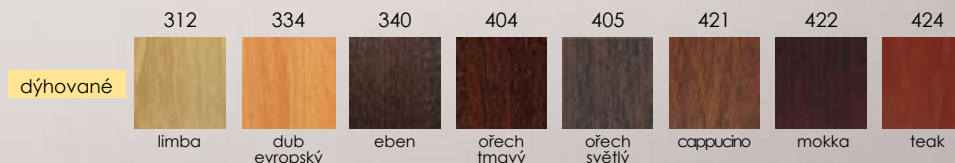

Při podání objednávky je třeba bezpodmínečně uvést kód barvy.
S ohledem na kvalitu vysokonákladového tisku se zázorněné barvy mohou lišit od skutečných.