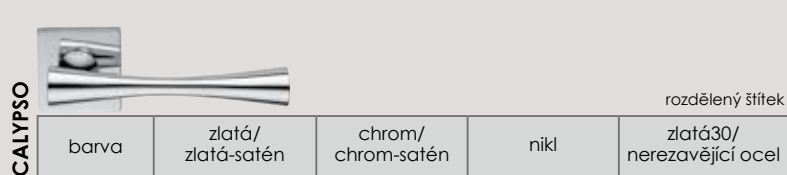

KLIKY

DOPLŇKY

PLASTOVÁ

řada pouzder
(4 ks)

řada pouzder
(4 ks)