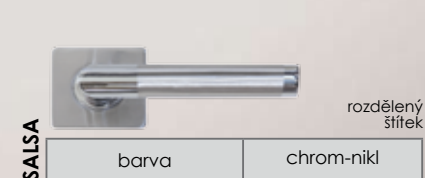

KLIKY

DOPLŇKY

PLASTOVÁ

řada pouzder
(4 ks)

řada pouzder
(4 ks)