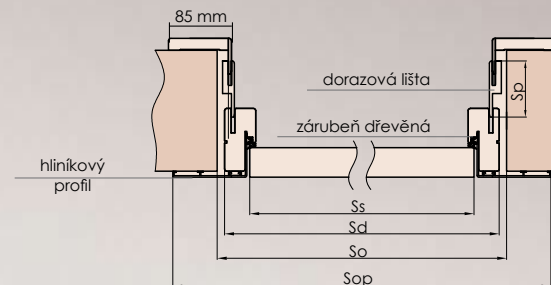

ZPŮSOB SPOJOVÁNÍ LIŠŤ

VZOR B (85 mm)

KOVÁNÍ

ZÁVĚS SFS: standard: chrom mat
kryty: standard: chrom mat, volitelné: bronz, černé
magnetický zámek v barvě chrom - satén

ZÁRUBEŇ TOP SYSTEM

Nastavitelná zárubeň TOP SYSTEM45

dveře jednokřídlové			
šířka			
typ	(So)	(Sd)	(Sop)
„60“	720	693	833
„70“	820	793	933
„80“	920	893	1033
„90“	1020	993	1133

výška:
2093 (Ho), 2083 (Hd)

Ss - šířka křídla (625, 725, 825, 925); Hs - výška křídla
Sd, Hd - rozměr dveří po vnější straně zárubně
So, Ho - navrhovaný montážní rozměr
Sop - šířka po vnější straně lišty