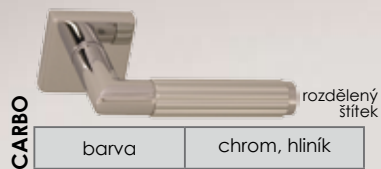

KLIKY

DOPLŇKY

PLASTOVÁ

řada pouzder
(4 ks)

řada pouzder
(4 ks)