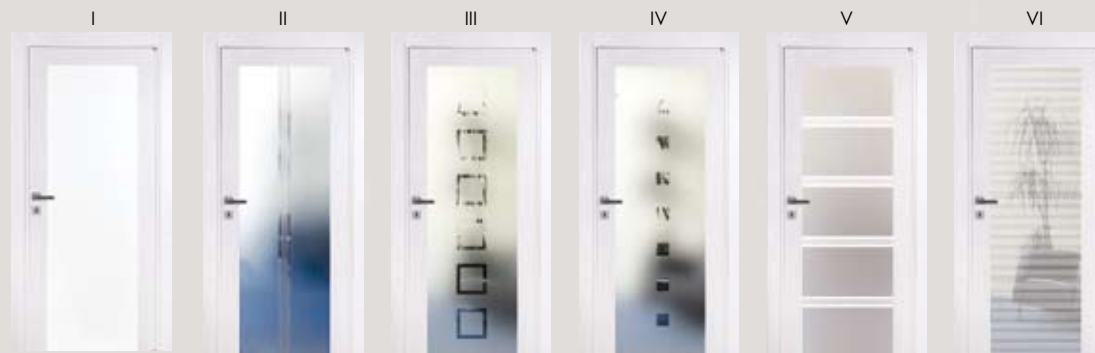

ROZMĚRY:

Jednokřídlové: „60“, „70“, „80“, „90“ (str. 23)

Dostupné také jako dvoukřídlové (str. 23)

VERTO

mezipokojové
bezfalcové dveře

Vyhrazený model kličky

klika **VERTO** - rozdělený štítek (str. 27)

křídlo	VERZE I	VERZE II	VERZE III	VERZE IV	VERZE V	VERZE VI
--------	---------	----------	-----------	----------	---------	----------

Dveře jednokřídlové	cena křídla + cena nastavitelné bezfalcové zárubně FIESTA pro jednokřídlové dveře (str. 23) volitelné: zárubeň TOP SYSTEM45 a TOP SYSTEM90 (str. 24-25)
Dveře dvoukřídlové	2 x cena křídla + cena nastavitelné bezfalcové zárubně FIESTA pro dvoukřídlové dveře (str. 23)