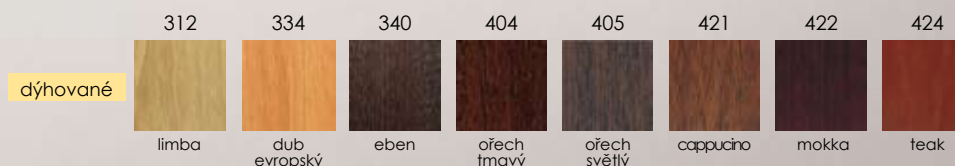

Při podání objednávky je třeba bezpodmínečně uvést kód barvy.
S ohledem na kvalitu vysokonákladového tisku se zázorněné barvy mohou lišit od skutečných.