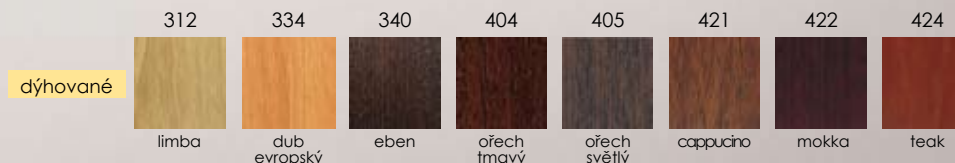

Při podání objednávky je třeba bezpodmínečně uvést kód barvy.
S ohledem na kvalitu vysokonákladového tisku se zázorné barvy mohou lišit od skutečných.