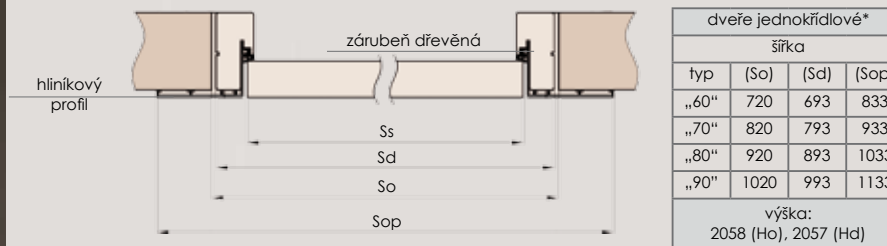

ZÁRUBEŇ TOP SYSTEM Zárubeň pevná TOP SYSTEM90

Ss - šířka křídla (625, 725, 825, 925); Hs - výška křídla
Sd, Hd - rozměr dveří po vnější straně zárubně
So, Ho - navrhovaný montážní rozměr
Sop - šířka po vnější straně lišty

Zárubeň borovicová dýhovaná přírodní překližkou s hliníkovou obložkou (hliník kartáčovaný, anodovaný) na straně závěsů.
Skryté závěsy nastavené do tří úrovní. Uchycovací destička přizpůsobená magnetickému zámku.
* je nutné přesné opracování označení na opačné straně hliníkových profilů a označení nadedvěrního překladu po obou stranách

Volitelné použití zárubně TOP SYSTEM45 s modely:
- NOBLE, BUENO: cena zárubně TOP SYSTEM45 + cena křídla
- NOBLE, BUENO, ARGENT

LAMISTONE	dýhované
fólie imitace dřeva	RETRO, LIMBA
single leaf	jednokřídlové