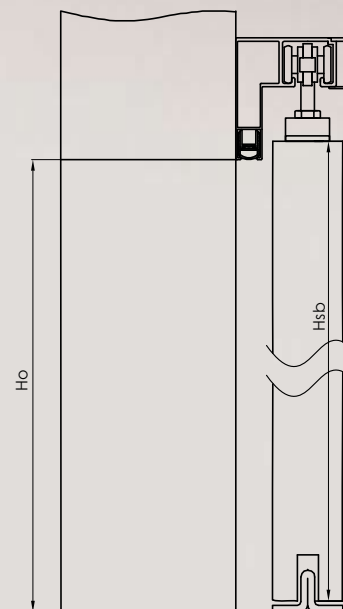

POSUVNÝ SYSTÉM PREMIUM

výška od úrovně podlahy po horní hranu krycí lišty - 2110 mm		
dveře jednokřídlové rozměry po vnější straně křídel (Ssb, Hsb) a montážního otvoru (So, Ho)		
šířka		
typ	(Ssb)	(So)
„60“	625	600
„70“	725	700
„80“	825	800
„90“	925	900
výška: 2040 (Hsb), 2030 (Ho)		

**Komplet posuvného systému PREMIUM
obsahuje krycí lištu s vodičkem
(hliníkové součásti)**

**Křídla nástěnného
systému PREMIUM
jsou standardně vybavená podélným úchytem
barvy chrom – mat
(Nabídka POL-SKONE)**